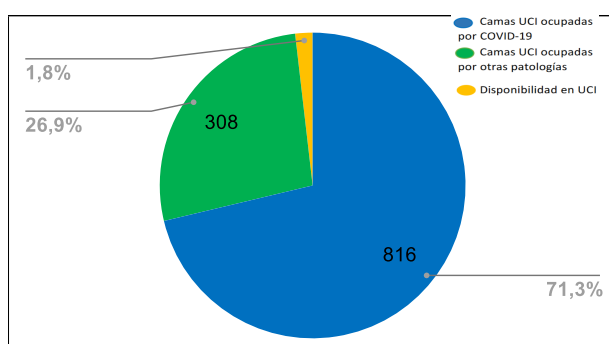

HOY 58

RECUPERADOS

283.116

VALLE DEL CAUCA

Distribución de Casos por Municipio de Residencia

Nombre Municipio	Casos Positivos Día	Casos Positivos Acumulado	Proporción (%)	Casos Mortalidad Día	Casos Mortalidad Acumulados
Cali	1.724	216.593	67,76%	29	5.690
Buenaventura	64	8.346	2,61%	1	426
Palmira	167	18.388	5,75%	4	849
Tuluá	147	11.925	3,73%	5	497
Buga	49	8.813	2,76%	4	272
Cartago	55	8.804	2,75%	0	346
Jamundí	43	6.898	2,16%	3	184
Yumbo	49	5.784	1,81%	3	211
Candelaria	72	2.970	0,93%	0	131
El Cerrito	7	2.465	0,77%	1	119
Zarzal	18	2.030	0,64%	1	81
Florida	6	2.180	0,68%	1	158
Roldanillo	34	2.826	0,88%	0	91
Sevilla	31	2.692	0,84%	0	66
Pradera	4	1.498	0,47%	2	103
Dagua	11	1.282	0,40%	1	66
Guacarí	32	1.127	0,35%	0	48
Caicedonia	12	1.625	0,51%	0	64
Ginebra	5	727	0,23%	0	25
Bugalagrande	15	893	0,28%	0	34
La Unión	18	1.263	0,40%	0	66
Obando	16	532	0,17%	1	41
Andalucía	10	669	0,21%	0	39
San Pedro	4	610	0,19%	0	16
Calima	9	986	0,31%	0	30
Alcalá	5	446	0,14%	0	24
Vijes	0	470	0,15%	0	21
Restrepo	2	648	0,20%	0	28
Yotoco	1	546	0,17%	0	20
Trujillo	0	497	0,16%	0	20
Ansermanuevo	15	469	0,15%	0	36
Toro	8	333	0,10%	0	17
Riofrio	25	280	0,09%	0	26
La Cumbre	1	358	0,11%	0	15
La Victoria	4	514	0,16%	0	32
Versalles	0	292	0,09%	0	3
Ulloa	0	158	0,05%	0	6
El Dovio	0	195	0,06%	0	12
Bolívar	3	216	0,07%	2	9
Argelia	0	118	0,04%	0	6
El Cairo	2	123	0,04%	0	2
El Águila	0	109	0,03%	0	4
Fuera del Valle	0	1.942	0,61%	0	0
Valle del Cauca	2.668	319.640	100%	58	9.934

Ocupación camas UCI en el Departamento

1145 Camas UCI Habilitadas

Comportamiento de casos positivos y mortalidad por Rangos de edad y sexo

Rango de Edad	Casos Positivos			Mortalidad		
	F	M	Total	F	M	Total
0 - 9	4.349	4.444	8.793	1	2	3
10 - 19	9.454	9.161	18.615	7	7	14
20 - 29	34.369	29.735	64.104	27	48	75
30 - 39	35.370	33.669	69.039	78	153	231
40 - 49	27.660	26.236	53.896	166	405	571
50 - 59	25.238	23.556	48.794	400	824	1.224
60 - 69	15.878	14.432	30.310	884	1.447	2.331
70 - 79	8.243	7.938	16.181	1.030	1.686	2.716
80 - 89	4.298	3.779	8.077	884	1.294	2.178
90 - 99	1.009	749	1.758	249	323	572
100 o más	51	22	73	10	9	19
TOTAL	165.919	153.721	319.640	3.736	6.198	9.934